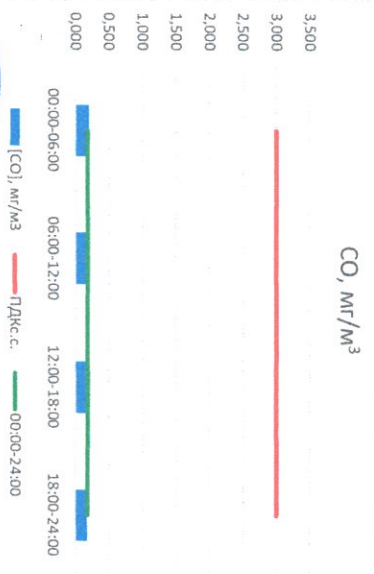

Приборы, находящиеся в поверке на момент выдачи отчета

CO, мкг/м<sup>3</sup>

SO<sub>2</sub>, мкг/м<sup>3</sup>

NO<sub>2</sub>, мкг/м<sup>3</sup>

Руководитель филиала ЦЛАТИ  
по Смоленской области

Ю.И. Евсеев

Начальник отдела -  
заведующий лабораторией

С.В. Бобкова

Отчёт о состоянии атмосферного воздуха за 24.04.2021 г.

Направление ветра	[NO <sub>1</sub> ], мкг/м <sup>3</sup>	[NO <sub>2</sub> ], мкг/м <sup>3</sup>	[CO], мкг/м <sup>3</sup>	[SO <sub>2</sub> ], мкг/м <sup>3</sup>	[Пыль], мкг/м <sup>3</sup>	
00:00-06:00	ЮЮЗ	0,531	11,573	0,223	0,611	5,544
06:00-12:00	З	0,033	8,297	0,177	0,692	15,784
12:00-18:00	ЗСЗ	0,095	6,158	0,162	1,256	12,102
18:00-24:00	ЗЮЗ	1,413	25,011	0,192	1,452	6,080
00:00-24:00	ЗЮЗ	0,518	12,760	0,188	1,003	9,877
ПДК <sub>с.с.</sub>	-	60,0	40,0	3,0	50,0	150,0

Руководитель филиала ПАТИ  
по Смоленской области  
О.П. Евсеев

Начальник отдела -  
заведующий лабораторией  
С.В. Рубцова

Отчёт о состоянии атмосферного воздуха за 25.04.2021 г.

Направление ветра	[NO <sub>1</sub> ], мкг/м <sup>3</sup>	[NO <sub>2</sub> ], мкг/м <sup>3</sup>	[CO], мкг/м <sup>3</sup>	[SO <sub>2</sub> ], мкг/м <sup>3</sup>	[Пыль], мкг/м <sup>3</sup>	
00:00-06:00	3ЮЗ	0,354	18,357	0,206	1,234	10,536
06:00-12:00	3ЮЗ	0,674	12,305	0,206	1,083	30,315
12:00-18:00	3ЮЗ	0,102	9,135	0,169	0,653	29,207
18:00-24:00	ЮЗ	0,030	5,858	0,182	0,586	11,034
ПДК <sub>с.с.</sub>	3ЮЗ	0,290	11,414	0,191	0,889	20,273
ПДК <sub>с.с.</sub>	-	60,0	40,0	3,0	50,0	150,0