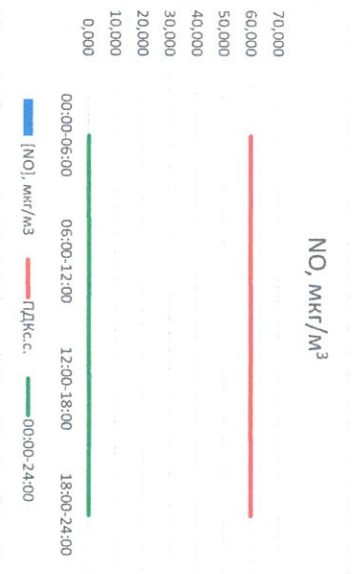

Приборы, находящиеся в поверке на момент выдачи отчета

CO, мкг/м<sup>3</sup>

SO<sub>2</sub>, мкг/м<sup>3</sup>

NO<sub>2</sub>, мкг/м<sup>3</sup>

Руководитель филиала ЦЛАТИ  
по Смоленской области

Ю.И. Евсеев

Начальник отдела -  
заведующий лабораторией

С.В. Бобкова

Отчёт о состоянии атмосферного воздуха за 24.04.2021 г.

Направление ветра	[NO <sub>1</sub> ], мкг/м <sup>3</sup>	[NO <sub>2</sub> ], мкг/м <sup>3</sup>	[CO], мкг/м <sup>3</sup>	[SO <sub>2</sub> ], мкг/м <sup>3</sup>	[Пыль], мкг/м <sup>3</sup>	
00:00-06:00	ЮЮЗ	0,531	11,573	0,223	0,611	5,544
06:00-12:00	З	0,033	8,297	0,177	0,692	15,784
12:00-18:00	ЗСЗ	0,095	6,158	0,162	1,256	12,102
18:00-24:00	ЗЮЗ	1,413	25,011	0,192	1,452	6,080
00:00-24:00	ЗЮЗ	0,518	12,760	0,188	1,003	9,877
ПДК <sub>с.с.</sub>	-	60,0	40,0	3,0	50,0	150,0

Руководитель филиала ПАТИ  
по Смоленской области  
О.П. Евсеев

Начальник отдела -  
заведующий лабораторией  
С.В. Рубцова

Отчёт о состоянии атмосферного воздуха за 25.04.2021 г.

Направление ветра	[NO <sub>1</sub> ], мкг/м <sup>3</sup>	[NO <sub>2</sub> ], мкг/м <sup>3</sup>	[CO], мкг/м <sup>3</sup>	[SO <sub>2</sub> ], мкг/м <sup>3</sup>	[Пыль], мкг/м <sup>3</sup>	
00:00-06:00	3ЮЗ	0,354	18,357	0,206	1,234	10,536
06:00-12:00	3ЮЗ	0,674	12,305	0,206	1,083	30,315
12:00-18:00	3ЮЗ	0,102	9,135	0,169	0,653	29,207
18:00-24:00	ЮЗ	0,030	5,858	0,182	0,586	11,034
ПДК <sub>с.с.</sub>	3ЮЗ	0,290	11,414	0,191	0,889	20,273
ПДК <sub>с.с.</sub>	-	60,0	40,0	3,0	50,0	150,0