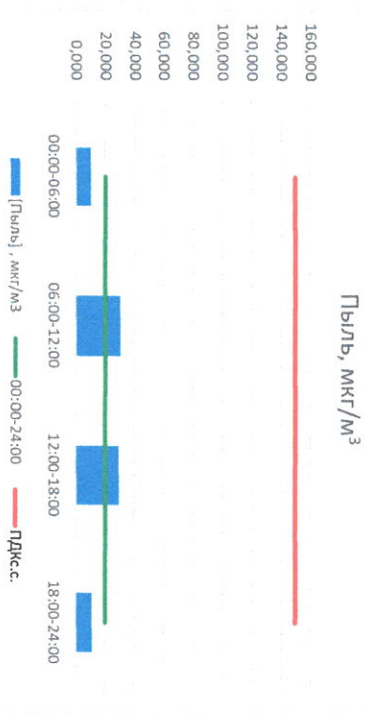

Приборы, находящиеся в поверке на момент выдачи отчета

CO, мкг/м<sup>3</sup>

SO<sub>2</sub>, мкг/м<sup>3</sup>

NO<sub>2</sub>, мкг/м<sup>3</sup>

Руководитель филиала ЦЛАТИ  
по Смоленской области

Ю.И. Евсеев

Начальник отдела -  
заведующий лабораторией

С.В. Бобкова

Отчёт о состоянии атмосферного воздуха за 24.04.2021 г.

Направление ветра	[NO <sub>1</sub> ], мкг/м <sup>3</sup>	[NO <sub>2</sub> ], мкг/м <sup>3</sup>	[CO], мкг/м <sup>3</sup>	[SO <sub>2</sub> ], мкг/м <sup>3</sup>	[Пыль], мкг/м <sup>3</sup>	
00:00-06:00	ЮЮЗ	0,531	11,573	0,223	0,611	5,544
06:00-12:00	З	0,033	8,297	0,177	0,692	15,784
12:00-18:00	ЗСЗ	0,095	6,158	0,162	1,256	12,102
18:00-24:00	ЗЮЗ	1,413	25,011	0,192	1,452	6,080
00:00-24:00	ЗЮЗ	0,518	12,760	0,188	1,003	9,877
ПДК <sub>с.с.</sub>	-	60,0	40,0	3,0	50,0	150,0

Руководитель филиала ПАТИ  
по Смоленской области  
О.П. Евсеев

Начальник отдела -  
заведующий лабораторией  
С.В. Рубцова

Отчёт о состоянии атмосферного воздуха за 25.04.2021 г.

Направление ветра	[NO <sub>1</sub> ], мкг/м <sup>3</sup>	[NO <sub>2</sub> ], мкг/м <sup>3</sup>	[CO], мкг/м <sup>3</sup>	[SO <sub>2</sub> ], мкг/м <sup>3</sup>	[Пыль], мкг/м <sup>3</sup>	
00:00-06:00	3ЮЗ	0,354	18,357	0,206	1,234	10,536
06:00-12:00	3ЮЗ	0,674	12,305	0,206	1,083	30,315
12:00-18:00	3ЮЗ	0,102	9,135	0,169	0,653	29,207
18:00-24:00	ЮЗ	0,030	5,858	0,182	0,586	11,034
ПДК <sub>с.с.</sub>	3ЮЗ	0,290	11,414	0,191	0,889	20,273
ПДК <sub>с.с.</sub>	-	60,0	40,0	3,0	50,0	150,0