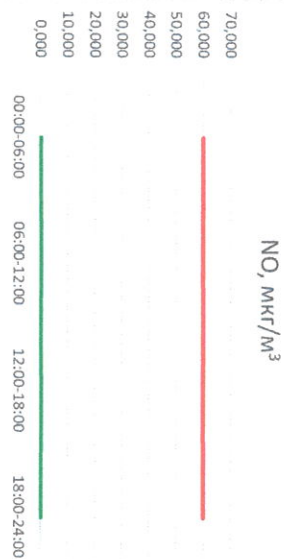

Отчёт о состоянии атмосферного воздуха за 23.04.2021 г.

Направление ветра	[NO <sub>1</sub> ], мкг/м <sup>3</sup>	[NO <sub>2</sub> ], мкг/м <sup>3</sup>	[CO], мкг/м <sup>3</sup>	[SO <sub>2</sub> ], мкг/м <sup>3</sup>	[Пыль], мкг/м <sup>3</sup>	
00:00-06:00	ЮВ	0,000	6,351	0,245	0,000	8,684
06:00-12:00	ЮЮВ	0,201	8,486	0,257	0,078	16,100
12:00-18:00	ЮЮЗ	0,193	9,971	0,197	0,660	23,224
18:00-24:00	ЮЮВ	0,269	10,270	0,216	0,604	4,694
00:00-24:00	ЮЮВ	0,166	8,769	0,229	0,335	13,176
ПДК <sub>с.с.</sub>	-	60,0	40,0	3,0	50,0	150,0

Приборы, находящиеся в поверке на момент выдачи отчета

CO, мкг/м<sup>3</sup>

SO<sub>2</sub>, мкг/м<sup>3</sup>

NO<sub>2</sub>, мкг/м<sup>3</sup>

Руководитель филиала ЦЛАТИ  
по Смоленской области

Ю.И. Евсеев