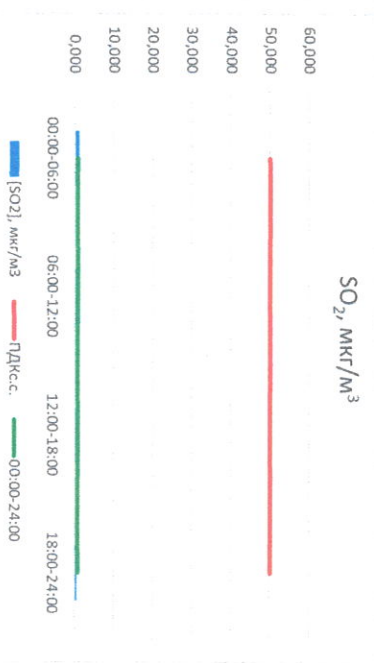

Приборы, находящиеся в поверке на момент выдачи отчета

CO, мкг/м<sup>3</sup>

SO<sub>2</sub>, мкг/м<sup>3</sup>

NO<sub>2</sub>, мкг/м<sup>3</sup>

Руководитель филиала ЦЛАТИ  
по Смоленской области

Ю.И. Евсеев

Начальник отдела -  
заведующий лабораторией

С.В. Бобкова

Отчёт о состоянии атмосферного воздуха за 24.04.2021 г.

Направление ветра	[NO <sub>1</sub> ], мкг/м <sup>3</sup>	[NO <sub>2</sub> ], мкг/м <sup>3</sup>	[CO], мкг/м <sup>3</sup>	[SO <sub>2</sub> ], мкг/м <sup>3</sup>	[Пыль], мкг/м <sup>3</sup>	
00:00-06:00	ЮЮЗ	0,531	11,573	0,223	0,611	5,544
06:00-12:00	З	0,033	8,297	0,177	0,692	15,784
12:00-18:00	ЗСЗ	0,095	6,158	0,162	1,256	12,102
18:00-24:00	ЗЮЗ	1,413	25,011	0,192	1,452	6,080
00:00-24:00	ЗЮЗ	0,518	12,760	0,188	1,003	9,877
ПДК <sub>с.с.</sub>	-	60,0	40,0	3,0	50,0	150,0

Руководитель филиала ПАТИ  
по Смоленской области  
О.П. Евсеев

Начальник отдела -  
заведующий лабораторией  
С.В. Рубцова

Отчёт о состоянии атмосферного воздуха за 25.04.2021 г.

Направление ветра	[NO <sub>1</sub> ], мкг/м <sup>3</sup>	[NO <sub>2</sub> ], мкг/м <sup>3</sup>	[CO], мкг/м <sup>3</sup>	[SO <sub>2</sub> ], мкг/м <sup>3</sup>	[Пыль], мкг/м <sup>3</sup>	
00:00-06:00	3ЮЗ	0,354	18,357	0,206	1,234	10,536
06:00-12:00	3ЮЗ	0,674	12,305	0,206	1,083	30,315
12:00-18:00	3ЮЗ	0,102	9,135	0,169	0,653	29,207
18:00-24:00	ЮЗ	0,030	5,858	0,182	0,586	11,034
ПДК <sub>с.с.</sub>	3ЮЗ	0,290	11,414	0,191	0,889	20,273
ПДК <sub>с.с.</sub>	-	60,0	40,0	3,0	50,0	150,0