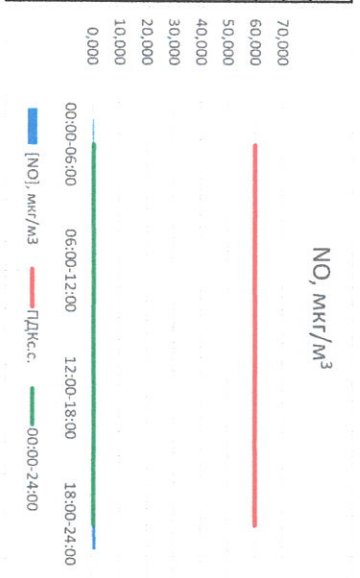

Приборы, находящиеся в поверке на момент выдачи отчета

CO, мкг/м<sup>3</sup>

SO<sub>2</sub>, мкг/м<sup>3</sup>

NO<sub>2</sub>, мкг/м<sup>3</sup>

Руководитель филиала ЦЛАТИ  
по Смоленской области

Ю.И. Евсеев

Начальник отдела -  
заведующий лабораторией

С.В. Бобкова

Отчёт о состоянии атмосферного воздуха за 24.04.2021 г.

Направление ветра	[NO <sub>1</sub> ], мкг/м <sup>3</sup>	[NO <sub>2</sub> ], мкг/м <sup>3</sup>	[CO], мкг/м <sup>3</sup>	[SO <sub>2</sub> ], мкг/м <sup>3</sup>	[Пыль], мкг/м <sup>3</sup>	
00:00-06:00	ЮЮЗ	0,531	11,573	0,223	0,611	5,544
06:00-12:00	З	0,033	8,297	0,177	0,692	15,784
12:00-18:00	ЗСЗ	0,095	6,158	0,162	1,256	12,102
18:00-24:00	ЗЮЗ	1,413	25,011	0,192	1,452	6,080
00:00-24:00	ЗЮЗ	0,518	12,760	0,188	1,003	9,877
ПДК <sub>с.с.</sub>	-	60,0	40,0	3,0	50,0	150,0