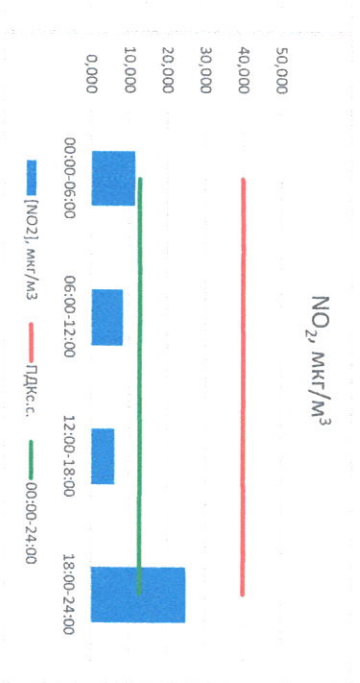

Приборы, находящиеся в поверке на момент выдачи отчета

CO, мкг/м<sup>3</sup>

SO<sub>2</sub>, мкг/м<sup>3</sup>

NO<sub>2</sub>, мкг/м<sup>3</sup>

Руководитель филиала ЦЛАТИ  
по Смоленской области

Ю.И. Евсеев

Начальник отдела -  
заведующий лабораторией

С.В. Бобкова

Отчёт о состоянии атмосферного воздуха за 24.04.2021 г.

Направление ветра	[NO <sub>1</sub> ], мкг/м <sup>3</sup>	[NO <sub>2</sub> ], мкг/м <sup>3</sup>	[CO], мкг/м <sup>3</sup>	[SO <sub>2</sub> ], мкг/м <sup>3</sup>	[Пыль], мкг/м <sup>3</sup>	
00:00-06:00	ЮЮЗ	0,531	11,573	0,223	0,611	5,544
06:00-12:00	З	0,033	8,297	0,177	0,692	15,784
12:00-18:00	ЗСЗ	0,095	6,158	0,162	1,256	12,102
18:00-24:00	ЗЮЗ	1,413	25,011	0,192	1,452	6,080
00:00-24:00	ЗЮЗ	0,518	12,760	0,188	1,003	9,877
ПДК <sub>с.с.</sub>	-	60,0	40,0	3,0	50,0	150,0