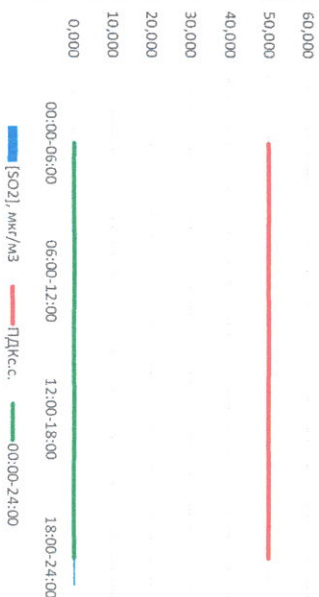

Отчёт о состоянии атмосферного воздуха за 23.04.2021 г.

Направление ветра	[NO <sub>1</sub> ], мкг/м <sup>3</sup>	[NO <sub>2</sub> ], мкг/м <sup>3</sup>	[CO], мкг/м <sup>3</sup>	[SO <sub>2</sub> ], мкг/м <sup>3</sup>	[Пыль], мкг/м <sup>3</sup>	
00:00-06:00	ЮВ	0,000	6,351	0,245	0,000	8,684
06:00-12:00	ЮЮВ	0,201	8,486	0,257	0,078	16,100
12:00-18:00	ЮЮЗ	0,193	9,971	0,197	0,660	23,224
18:00-24:00	ЮЮВ	0,269	10,270	0,216	0,604	4,694
00:00-24:00	ЮЮВ	0,166	8,769	0,229	0,335	13,176
ПДК <sub>с.с.</sub>	-	60,0	40,0	3,0	50,0	150,0

Приборы, находящиеся в поверке на момент выдачи отчета

CO, мкг/м<sup>3</sup>

SO<sub>2</sub>, мкг/м<sup>3</sup>

NO<sub>2</sub>, мкг/м<sup>3</sup>

Руководитель филиала ЦЛАТИ  
по Смоленской области

Ю.И. Евсеев