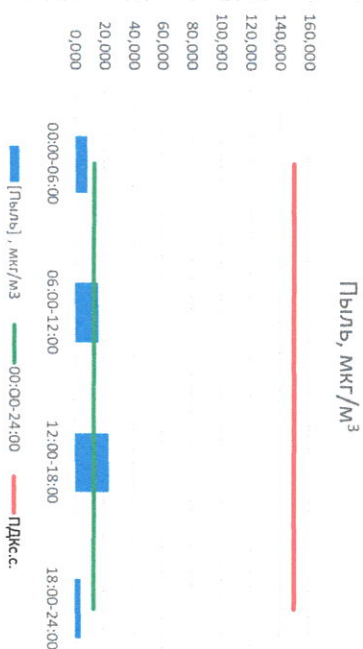

Отчёт о состоянии атмосферного воздуха за 23.04.2021 г.

Направление ветра	[NO <sub>1</sub> ], мкг/м <sup>3</sup>	[NO <sub>2</sub> ], мкг/м <sup>3</sup>	[CO], мкг/м <sup>3</sup>	[SO <sub>2</sub> ], мкг/м <sup>3</sup>	[Пыль], мкг/м <sup>3</sup>	
00:00-06:00	ЮВ	0,000	6,351	0,245	0,000	8,684
06:00-12:00	ЮЮВ	0,201	8,486	0,257	0,078	16,100
12:00-18:00	ЮЮЗ	0,193	9,971	0,197	0,660	23,224
18:00-24:00	ЮЮВ	0,269	10,270	0,216	0,604	4,694
00:00-24:00	ЮЮВ	0,166	8,769	0,229	0,335	13,176
ПДК <sub>с.с.</sub>	-	60,0	40,0	3,0	50,0	150,0

Приборы, находящиеся в поверке на момент выдачи отчета

CO, мкг/м<sup>3</sup>

SO<sub>2</sub>, мкг/м<sup>3</sup>

NO<sub>2</sub>, мкг/м<sup>3</sup>

Руководитель филиала ЦЛАТИ  
по Смоленской области

Ю.И. Евсеев