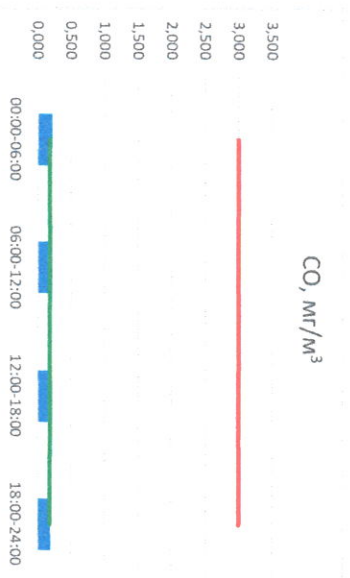

Приборы, находящиеся в поверке на момент выдачи отчета

CO, мкг/м<sup>3</sup>

SO<sub>2</sub>, мкг/м<sup>3</sup>

NO<sub>2</sub>, мкг/м<sup>3</sup>

Руководитель филиала ЦЛАТИ  
по Смоленской области

Ю.И. Евсеев

Начальник отдела -  
заведующий лабораторией

С.В. Бобкова

Отчёт о состоянии атмосферного воздуха за 24.04.2021 г.

Направление ветра	[NO <sub>1</sub> ], мкг/м <sup>3</sup>	[NO <sub>2</sub> ], мкг/м <sup>3</sup>	[CO], мкг/м <sup>3</sup>	[SO <sub>2</sub> ], мкг/м <sup>3</sup>	[Пыль], мкг/м <sup>3</sup>	
00:00-06:00	ЮЮЗ	0,531	11,573	0,223	0,611	5,544
06:00-12:00	З	0,033	8,297	0,177	0,692	15,784
12:00-18:00	ЗСЗ	0,095	6,158	0,162	1,256	12,102
18:00-24:00	ЗЮЗ	1,413	25,011	0,192	1,452	6,080
00:00-24:00	ЗЮЗ	0,518	12,760	0,188	1,003	9,877
ПДК <sub>с.с.</sub>	-	60,0	40,0	3,0	50,0	150,0