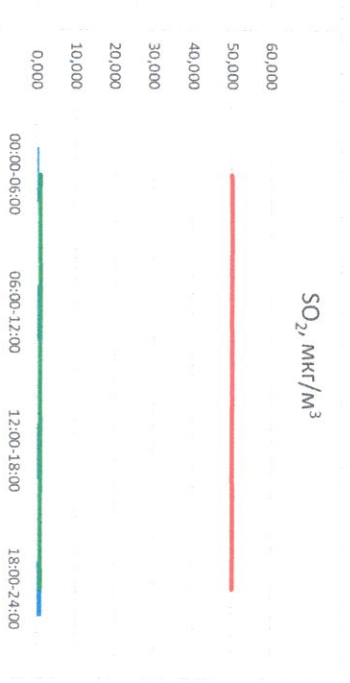

Отчёт о состоянии атмосферного воздуха за 24.04.2021 г.

Направление ветра	[NO₁], мкг/м³	[NO₂], мкг/м³	[CO], мкг/м³	[SO₂], мкг/м³	[Пыль], мкг/м³	
00:00-06:00	ЮЮЗ	0,531	11,573	0,223	0,611	5,544
06:00-12:00	З	0,033	8,297	0,177	0,692	15,784
12:00-18:00	ЗСЗ	0,095	6,158	0,162	1,256	12,102
18:00-24:00	ЗЮЗ	1,413	25,011	0,192	1,452	6,080
00:00-24:00	ЗЮЗ	0,518	12,760	0,188	1,003	9,877
ПДК_{с.с.}	-	60,0	40,0	3,0	50,0	150,0