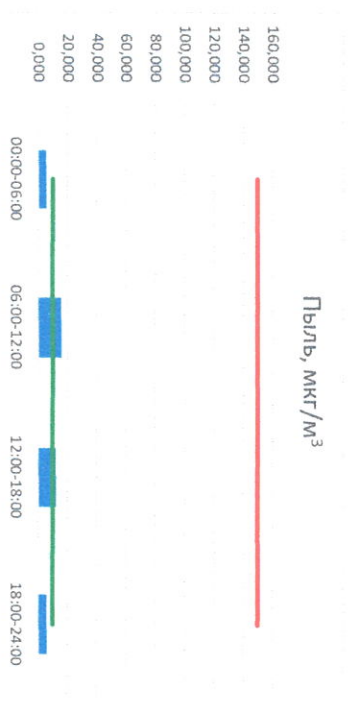

Приборы, находящиеся в поверке на момент выдачи отчета

CO, мкг/м<sup>3</sup>

SO<sub>2</sub>, мкг/м<sup>3</sup>

NO<sub>2</sub>, мкг/м<sup>3</sup>

Руководитель филиала ЦЛАТИ  
по Смоленской области

Ю.И. Евсеев

Начальник отдела -  
заведующий лабораторией

С.В. Бобкова

Отчёт о состоянии атмосферного воздуха за 24.04.2021 г.

Направление ветра	[NO <sub>1</sub> ], мкг/м <sup>3</sup>	[NO <sub>2</sub> ], мкг/м <sup>3</sup>	[CO], мкг/м <sup>3</sup>	[SO <sub>2</sub> ], мкг/м <sup>3</sup>	[Пыль], мкг/м <sup>3</sup>	
00:00-06:00	ЮЮЗ	0,531	11,573	0,223	0,611	5,544
06:00-12:00	З	0,033	8,297	0,177	0,692	15,784
12:00-18:00	ЗСЗ	0,095	6,158	0,162	1,256	12,102
18:00-24:00	ЗЮЗ	1,413	25,011	0,192	1,452	6,080
00:00-24:00	ЗЮЗ	0,518	12,760	0,188	1,003	9,877
ПДК <sub>с.с.</sub>	-	60,0	40,0	3,0	50,0	150,0