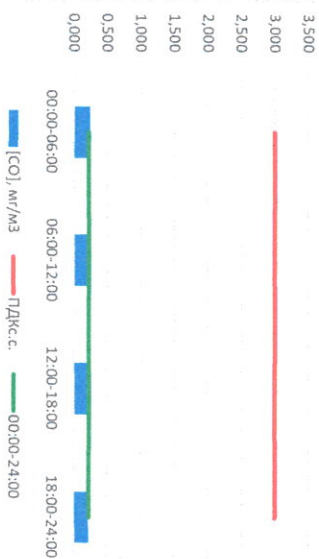

Отчёт о состоянии атмосферного воздуха за 23.04.2021 г.

Направление ветра	[NO <sub>1</sub> ], мкг/м <sup>3</sup>	[NO <sub>2</sub> ], мкг/м <sup>3</sup>	[CO], мкг/м <sup>3</sup>	[SO <sub>2</sub> ], мкг/м <sup>3</sup>	[Пыль], мкг/м <sup>3</sup>	
00:00-06:00	ЮВ	0,000	6,351	0,245	0,000	8,684
06:00-12:00	ЮЮВ	0,201	8,486	0,257	0,078	16,100
12:00-18:00	ЮЮЗ	0,193	9,971	0,197	0,660	23,224
18:00-24:00	ЮЮВ	0,269	10,270	0,216	0,604	4,694
00:00-24:00	ЮЮВ	0,166	8,769	0,229	0,335	13,176
ПДК <sub>с.с.</sub>	-	60,0	40,0	3,0	50,0	150,0

Приборы, находящиеся в поверке на момент выдачи отчета

CO, мкг/м<sup>3</sup>

SO<sub>2</sub>, мкг/м<sup>3</sup>

NO<sub>2</sub>, мкг/м<sup>3</sup>

Руководитель филиала ЦЛАТИ  
по Смоленской области

Ю.И. Евсеев