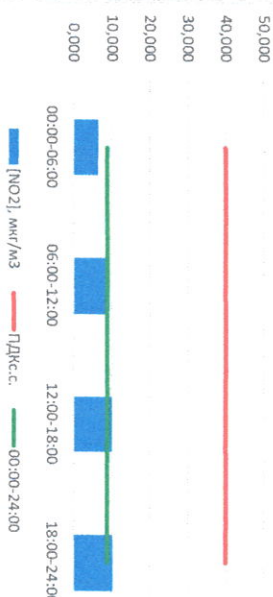

Приборы, находящиеся в поверке на момент выдачи отчета

CO, мкг/м<sup>3</sup>

SO<sub>2</sub>, мкг/м<sup>3</sup>

NO<sub>2</sub>, мкг/м<sup>3</sup>

Руководитель филиала ЦЛАТИ  
по Смоленской области

Ю.И. Евсеев

Начальник отдела -  
заведующий лабораторией

С.В. Бобкова

Отчёт о состоянии атмосферного воздуха за 24.04.2021 г.

Направление ветра	[NO <sub>1</sub> ], мкг/м <sup>3</sup>	[NO <sub>2</sub> ], мкг/м <sup>3</sup>	[CO], мкг/м <sup>3</sup>	[SO <sub>2</sub> ], мкг/м <sup>3</sup>	[Пыль], мкг/м <sup>3</sup>	
00:00-06:00	ЮЮЗ	0,531	11,573	0,223	0,611	5,544
06:00-12:00	З	0,033	8,297	0,177	0,692	15,784
12:00-18:00	ЗСЗ	0,095	6,158	0,162	1,256	12,102
18:00-24:00	ЗЮЗ	1,413	25,011	0,192	1,452	6,080
00:00-24:00	ЗЮЗ	0,518	12,760	0,188	1,003	9,877
ПДК <sub>с.с.</sub>	-	60,0	40,0	3,0	50,0	150,0