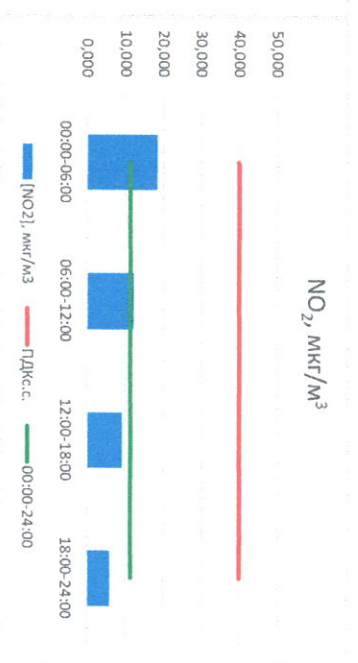

Приборы, находящиеся в поверке на момент выдачи отчета

CO, мкг/м<sup>3</sup>

SO<sub>2</sub>, мкг/м<sup>3</sup>

NO<sub>2</sub>, мкг/м<sup>3</sup>

Руководитель филиала ЦЛАТИ  
по Смоленской области

Ю.И. Евсеев

Начальник отдела -  
заведующий лабораторией

С.В. Бобкова

Отчёт о состоянии атмосферного воздуха за 24.04.2021 г.

Направление ветра	[NO <sub>1</sub> ], мкг/м <sup>3</sup>	[NO <sub>2</sub> ], мкг/м <sup>3</sup>	[CO], мкг/м <sup>3</sup>	[SO <sub>2</sub> ], мкг/м <sup>3</sup>	[Пыль], мкг/м <sup>3</sup>	
00:00-06:00	ЮЮЗ	0,531	11,573	0,223	0,611	5,544
06:00-12:00	З	0,033	8,297	0,177	0,692	15,784
12:00-18:00	ЗСЗ	0,095	6,158	0,162	1,256	12,102
18:00-24:00	ЗЮЗ	1,413	25,011	0,192	1,452	6,080
00:00-24:00	ЗЮЗ	0,518	12,760	0,188	1,003	9,877
ПДК <sub>с.с.</sub>	-	60,0	40,0	3,0	50,0	150,0

Руководитель филиала ПАТИ  
по Смоленской области  
О.П. Евсеев

Начальник отдела -  
заведующий лабораторией  
С.В. Рубцова

Отчёт о состоянии атмосферного воздуха за 25.04.2021 г.

Направление ветра	[NO <sub>1</sub> ], мкг/м <sup>3</sup>	[NO <sub>2</sub> ], мкг/м <sup>3</sup>	[CO], мкг/м <sup>3</sup>	[SO <sub>2</sub> ], мкг/м <sup>3</sup>	[Пыль], мкг/м <sup>3</sup>	
00:00-06:00	3ЮЗ	0,354	18,357	0,206	1,234	10,536
06:00-12:00	3ЮЗ	0,674	12,305	0,206	1,083	30,315
12:00-18:00	3ЮЗ	0,102	9,135	0,169	0,653	29,207
18:00-24:00	ЮЗ	0,030	5,858	0,182	0,586	11,034
ПДК <sub>с.с.</sub>	3ЮЗ	0,290	11,414	0,191	0,889	20,273
ПДК <sub>с.с.</sub>	-	60,0	40,0	3,0	50,0	150,0